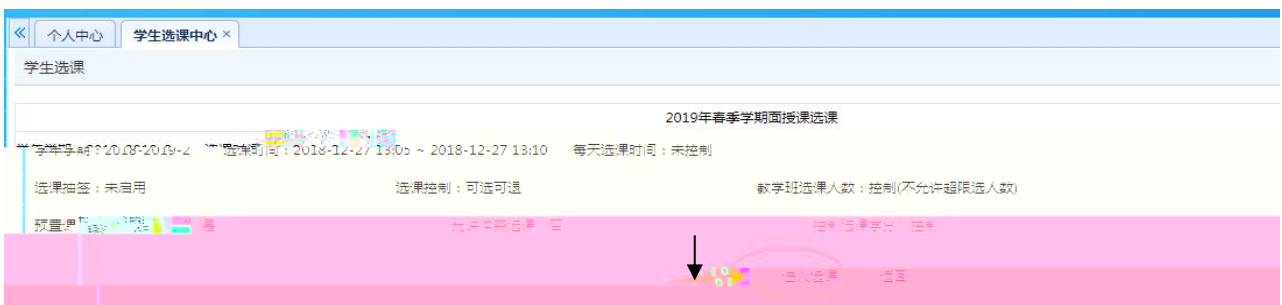

温馨提示: 推荐使用IE9以上浏览器以及360极速模式。

Copyright © 2017 湖南蓝盾科技发展有限公司 (R4.4)

选课学分情况

公选课选课

本学期选课学分/门数要求及已选情况							
	最高总学分	专业内跨年级选课(控制)		跨专业选课(控制)		校公共选修课选课(控制)	
		学分	门数	学分	门数	学分	门数
设置(控制)要求	不控制	不控制	不控制	不控制	不控制	2	1
已选统计	20.0	0.0	0	0.0	0	0.0	0